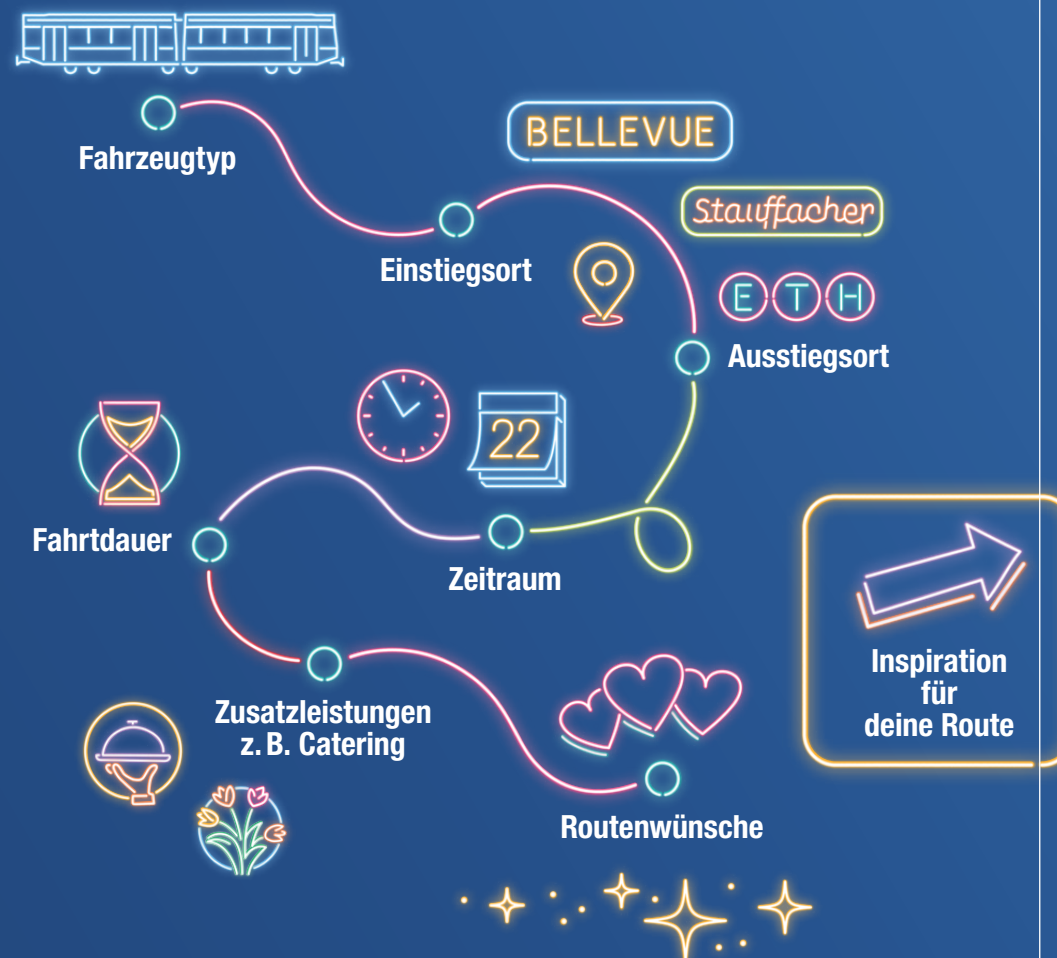

QR-Code scannen und
mehr erfahren.

2025

Ein Unternehmen
der Stadt Zürich

Umsteigen lohnt sich.

Für alle, die auf unvergessliche Events abfahren.

Freu dich auf kulinarische Höhepunkte im neuen Event-Tram der VBZ! Exklusive Genussfahrten und besondere Themenabende warten darauf, deine Sinne zu verwöhnen. Unser Eventkalender bietet eine vielfältige Auswahl an Erlebnissen – finde den perfekten Event und gleise deine unvergessliche Reise auf.

APÉRO TRAM
Fährt von **September bis Oktober** jeweils von **Donnerstag bis Samstag**.

Infos und weitere spannende Events findest du auf [eventline.ch](https://www.eventline.ch) in unserem Eventkalender.

QR-Code scannen und mehr erfahren.

Bestimme deine Route selbst.

Wähle die Stadtteile und Sehenswürdigkeiten, die du und deine Gäste sehen möchtest. Geniesst den Apéritif am Bellevue, den Hauptgang auf dem Zürichberg und das Dessert auf dem Weg Richtung Albisgütli. Die Route gestalten wir nach deinen Wünschen – für deine ganz persönliche Tramkreuzfahrt auf dem VBZ-Netz.